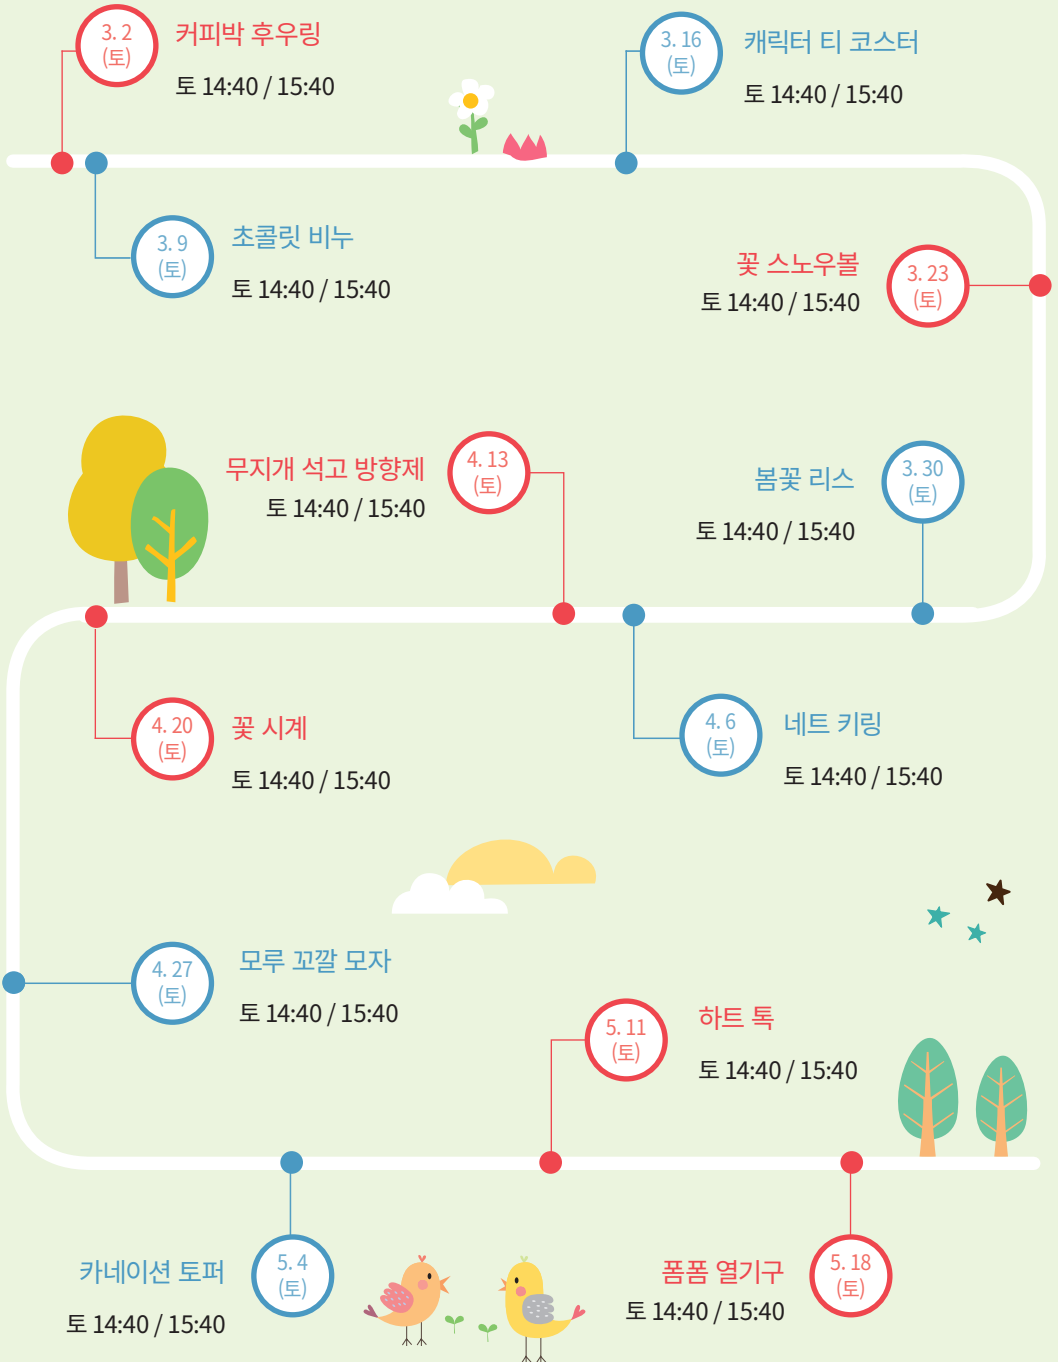

특별한 날에는 특별한 체험

토요일의 문생공방

- 수강료 1회 3,000원 (재료비:10,000원)
- 5세 이상(아이혼자/50분 진행)
- 재료비가 있는 수업은 4일 전까지 취소 가능