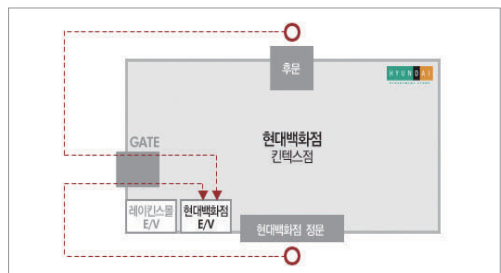

주차고객

지하 2층 C01 또는 D01 구역주차

도보고객

레이킨스물 정문 → 파스쿠치 커피매장에서 우회전

좋아하는 것을, 좋아하는 곳에서

현대문화센터 클래스 크리에이터

SEASON.01

신청방법 hculture543@thehyundai.com
상시 지원 가능