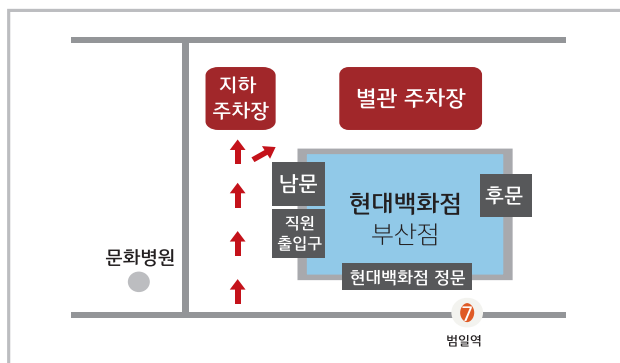

· 백화점 정기 휴점일 및 법정 공휴일에는 수업 진행하지 않습니다. · 강의 일정은 사정에 따라 변경될 수 있습니다.

오픈전 문화센터 오시는 길

도보이동시
1층 정문 출입 가능
엘리베이터 1,2,3호기 탑승

차량이용시
백화점 주차장 3시간 무료주차
오픈전 출입 시 지하 3층에 주차 가능

현대백화점카드 신규 가입 혜택

현대백화점카드 신규 가입 혜택

기간 ~ 7. 7(일)
대상 본 이벤트를 통해 현대백화점카드를 신규 가입한 회원
발송 일시 신규가입 후 익월 10일 기프트콘 문자 발송