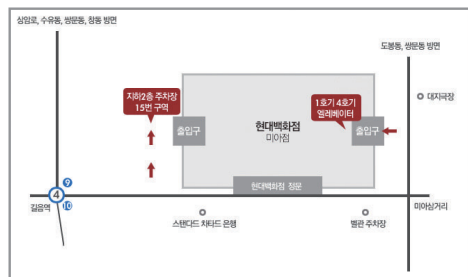

- 백화점 휴점일, 법정공휴일은 정규강좌는 휴강이며, 강의일정은 사정에 따라 변경될 수 있습니다.

문화센터 오시는길

도보이동시

백화점 1층 우측 문화센터 출입구 →
승강기 1, 4호기 이용 (09:30 오픈)

주차안내

백화점 지하 2층 주차장 15번 구역 이용

취향찾기 한번에! 선물까지 한번에!

 친구에게 강좌 선물하기